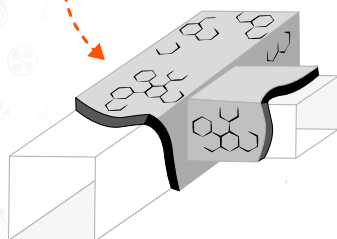

МАТЕРИАЛ УСТАНОВЛИВАЕТСЯ ФОЛЬГОЙ ВНУТРЬ ПОМЕЩЕНИЯ

ХОЧЕШЬ ТЕПЛЫЙ **АНГАР**?

НЕОБХОДИМО ЗАЩИТИТЬ
ВОЗДУХОВОД ОТ КОНДЕНСАТА?

ВАЖНО ПОДДЕРЖАТЬ ТЕМПЕРАТУРУ
В **ТЕХНИЧЕСКОЙ ЕМКОСТИ**?

НУЖНО СНИЗИТЬ ТЕПЛОПOTЕРИ
ХОЛОДИЛЬНОЙ УСТАНОВКИ?

НЕ ЗНАЕШЬ, КАК СОХРАНИТЬ
ТЕМПЕРАТУРУ **В ФУРГОНЕ**?

ТЕМПЕРАТУРА
ПРИМЕНЕНИЯ
И ЭКСПЛУАТАЦИИ
от -60 до +60°C

НИЗКАЯ
ТЕПЛОПРОВОДНОСТЬ
0,039 Вт/(м·°C)

ВЫСОКИЙ КОЭФФИЦИЕНТ
ТЕПЛООВОГО ОТРАЖЕНИЯ
97%

АБСОЛЮТНАЯ
ПАРОНЕПРОНИЦАЕМОСТЬ
И ГИДРОФОБНОСТЬ
0,001 мг/(м·ч·Па)

ЗВУКОИЗОЛЯЦИЯ
УДАРНОГО ШУМА
20 дБ

СРОК
СЛУЖБЫ
50 лет
без изменения
характеристик

8 (800) 234 34 35

ZAVODLIT.RU