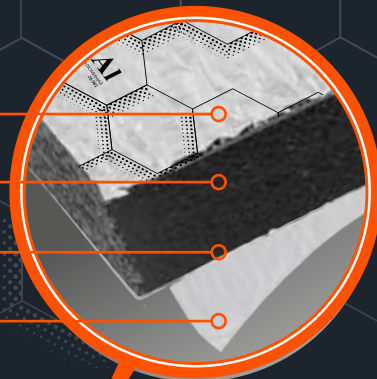

## АКСЕССУАРЫ

ЛЕНТА  
ЛАС/ЛАМС

ЛЕНТА  
ТИПИТ®  
СУПЕР СТ

ЛЕНТА  
ПЕНОФОЛ®  
BLACK

АЛЮМИНИЕВАЯ ФОЛЬГА  
ВСПЕНЕННЫЙ ПОЛИЭТИЛЕН  
КЛЕЕВОЙ СЛОЙ  
ЗАЩИТНАЯ ПЛЕНКА

АНГАРЫ | ТЕХНИЧЕСКИЕ ЕМКОСТИ  
ВОЗДУХОВОДЫ | ХОЛОДИЛЬНЫЕ УСТАНОВКИ